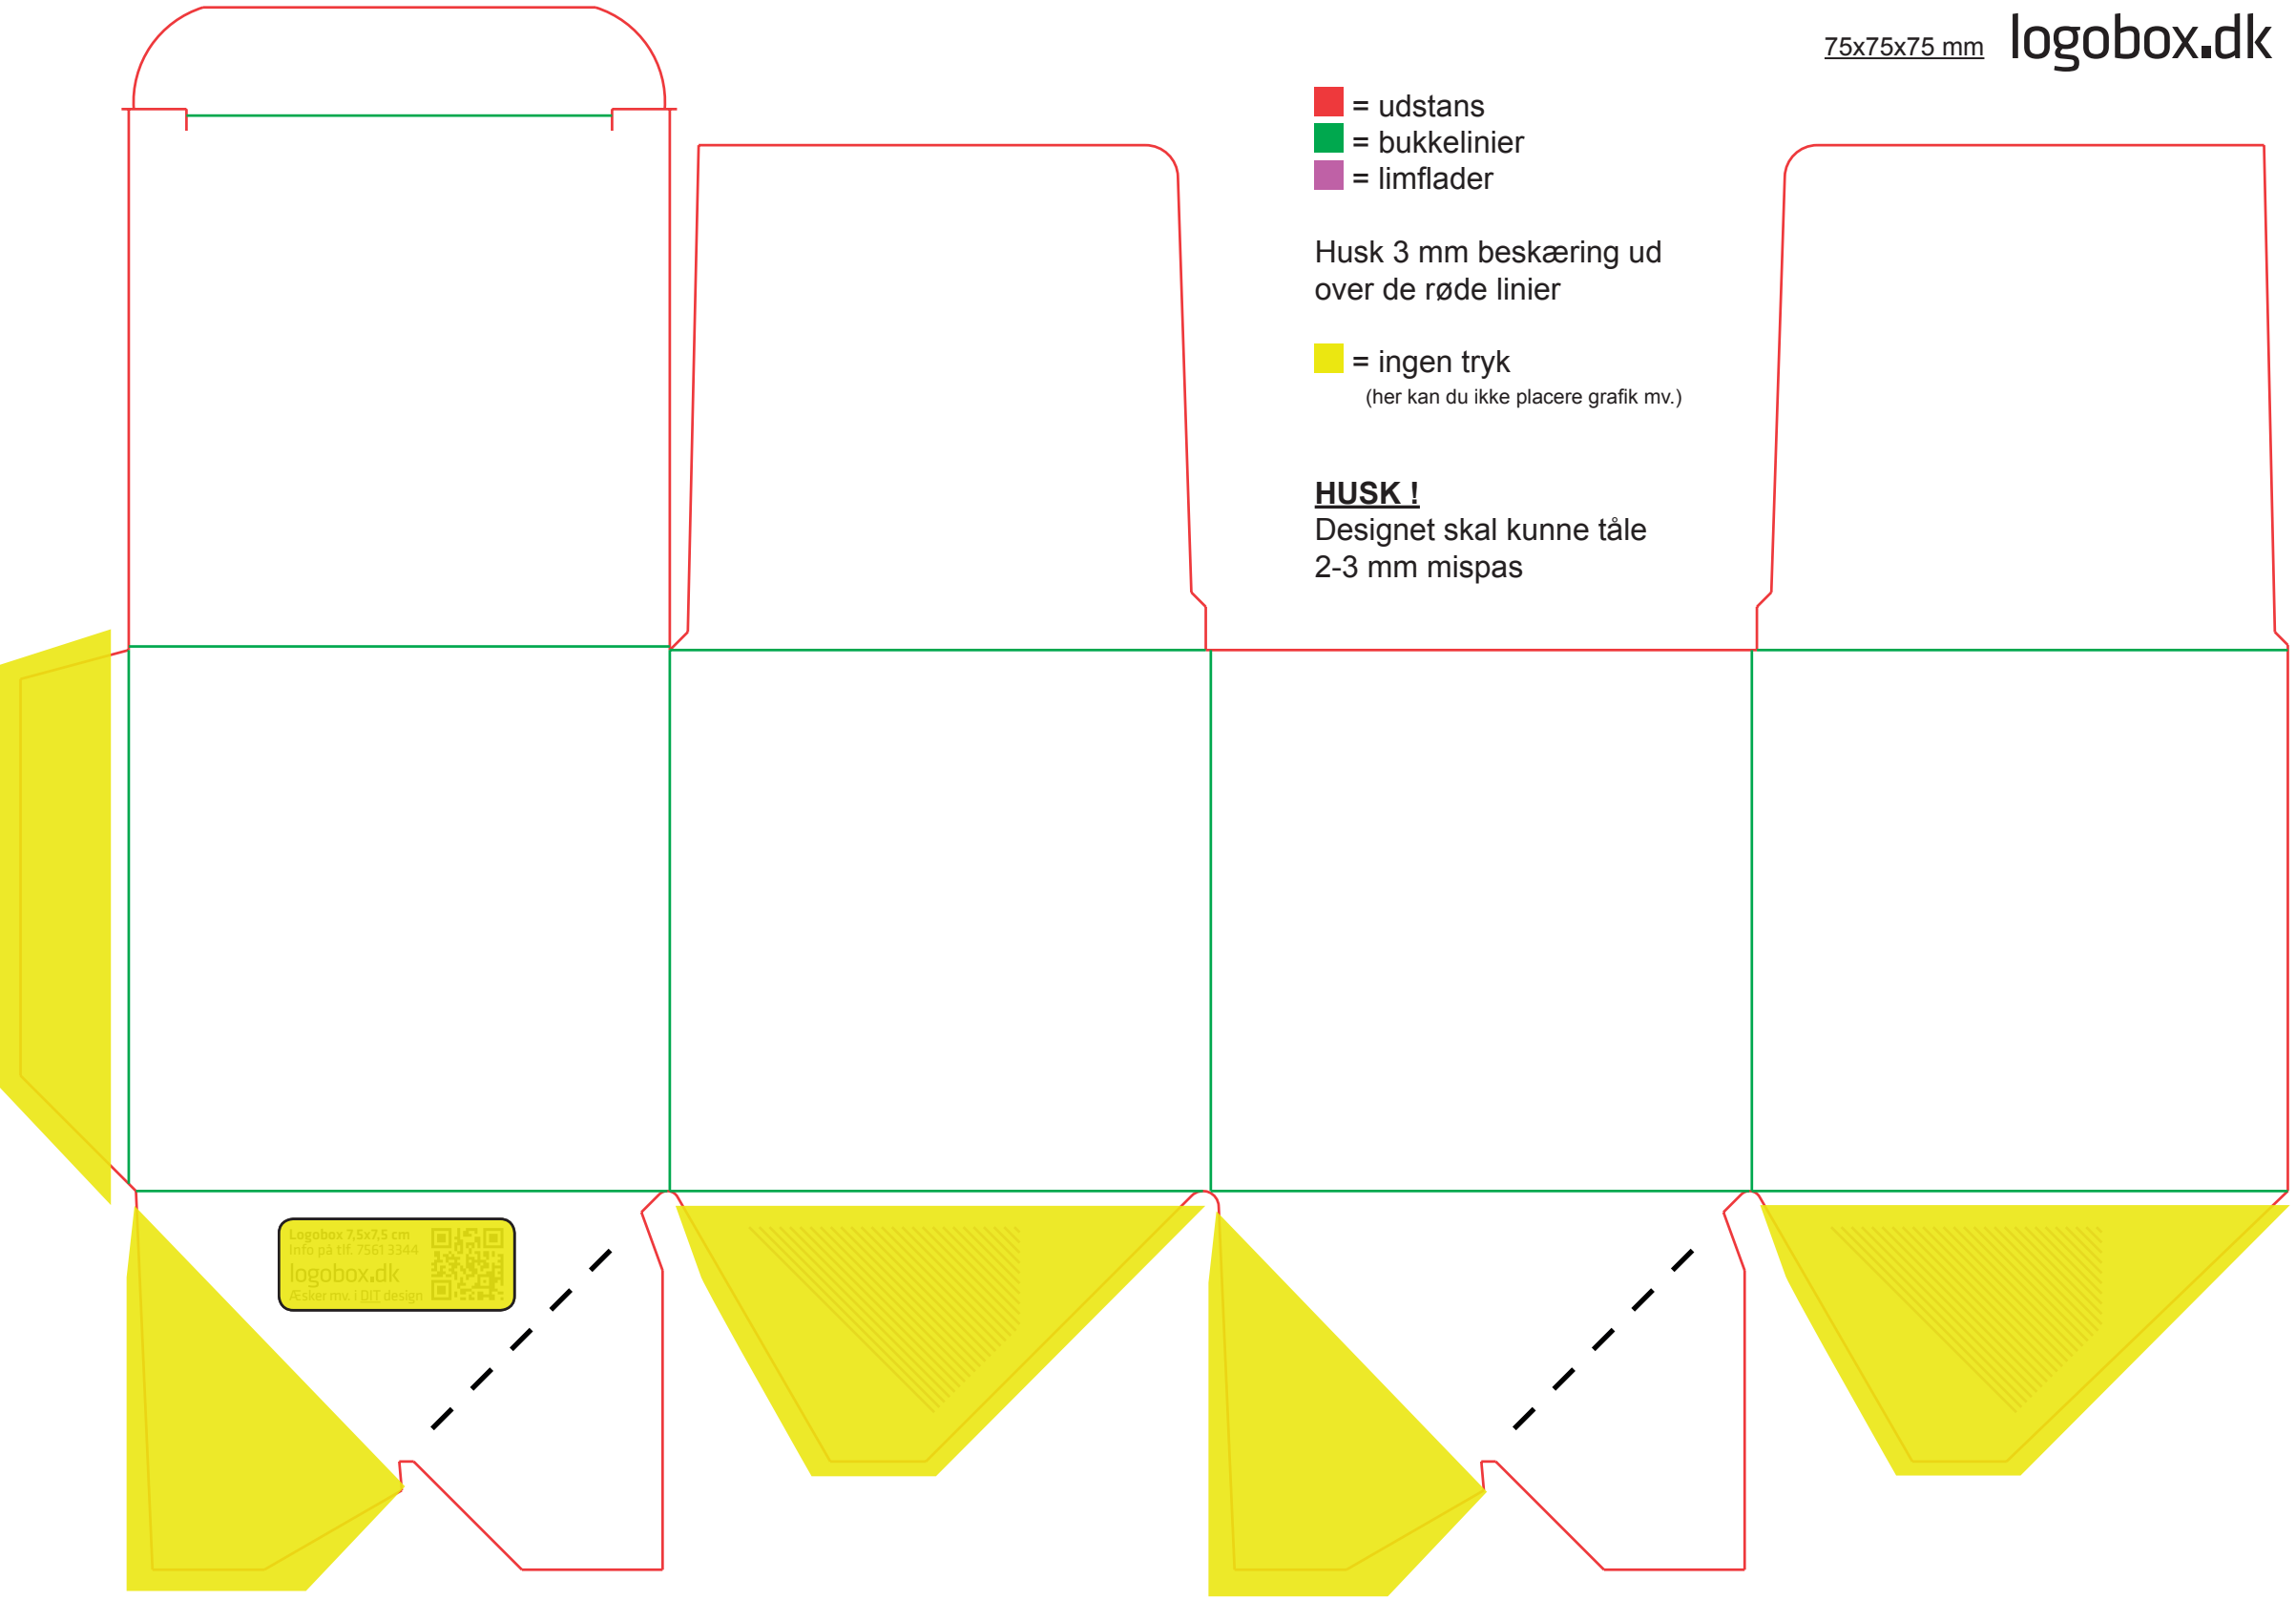

-  = udstans
-  = bukkelinier
-  = limflader

Husk 3 mm beskæring ud over de røde linier

 = ingen tryk
(her kan du ikke placere grafik mv.)

HUSK!
Designet skal kunne tåle
2-3 mm mispas

logobox 75x75 cm
info på tlf: 7561 3344
logobox.dk
Esker mv. I DIT design